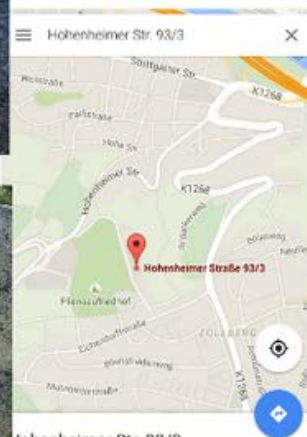

Tag der offenen Tür - Fauser GmbH

www.fauser-grabmale.de

große Ausstellung am Pliensaufriedhof

Am Samstag, 9. September 10:00 - 16:00 Uhr
Am Sonntag, 10. September 12:00 - 16:00 Uhr

Grabmale

FAUSER GMBH
Esslingen

Fauser GmbH
Hohenheimerstr. 93/3
73734 Esslingen

Ausstellung mit ca. 200 Steinen,
direkt am Pliensaufriedhof

Mit viel Liebe
zum Detail

Bewirtung mit Getränken, Kaffee und Kuchen, Snacks

Hohenheimer Str. 93/3
Hohenheimer Str. 93/3, 73734 Esslinge...
www.fauser-grabmale.de